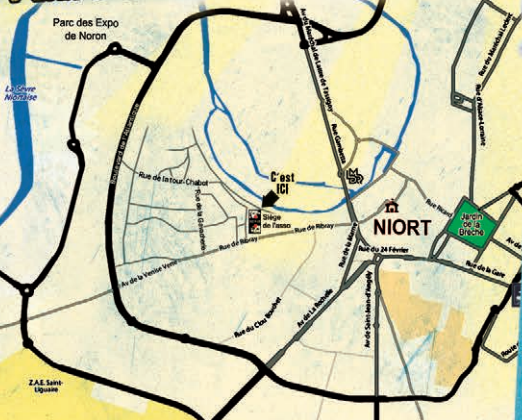

Alors... On vous attend le 23 !

PLAN D'ACCÈS

BUVETTE & RESTO

Buvette ouverte toute la soirée

Possibilité de se restaurer pendant le spectacle

TARIFS

12€ : Plein tarif

10€ : Étudiants - Enfants +12ans - Demandeurs d'emploi